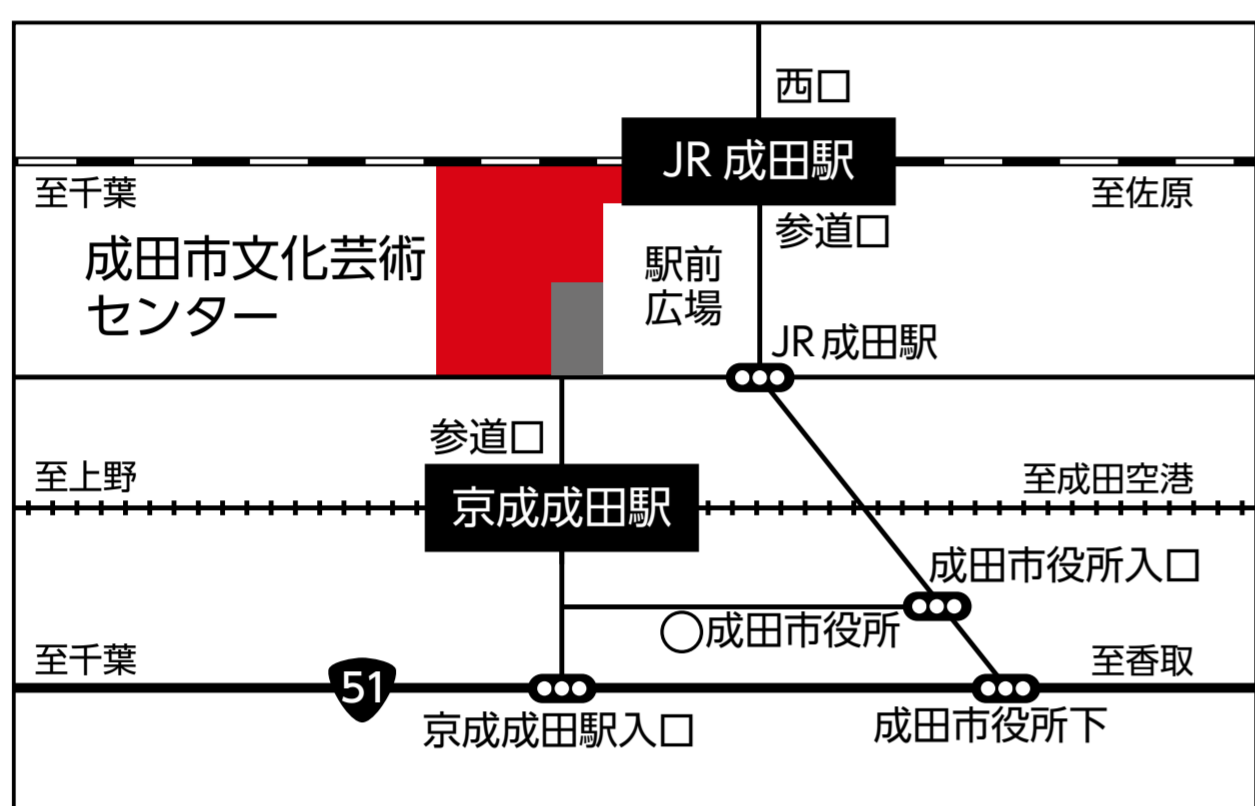

歌舞伎十八番より「暫」
提供…松竹衣裳(株)