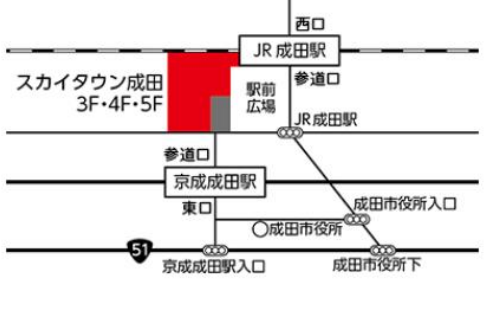

成田市歌舞伎講座

～歌舞伎をもっと学ぼう！～

成田市御案内人である十一代目市川海老蔵さん監修による、成田市歌舞伎講座を特別に開催します。歌舞伎の面白さや魅力について、ここでしか体験できない歌舞伎の世界に触れてみよう！

- ◆会場：成田市文化芸術センター3～5階
(スカイタウンホール・ギャラリー)
- ◆定員：ホール200名、ギャラリー100名
(先着順) ※会場により異なります。
- ◆申込方法：住所・氏名・電話番号を下記のいずれかにてお申し込みください。
電話 0476-20-1540
Eメール kanpro@city.narita.chiba.jp
成田市役所5階プロモーション部
観光プロモーション課 宛

参加費
無料

成田
市
歌舞伎

～歌舞伎十八番「不動」の浮世絵～

◆会場案内地図：

※詳細については、「成田市×歌舞伎」ホームページにて、随時お知らせします。

成田市×歌舞伎HP

◆講座概要(予定)：

| 全5回 | 講座名／講師 | 日時／会場 | 概要 |
|-----|--|---|---|
| 第1回 | 歌舞伎入門 ／松竹(株) | 6月17日(土) 12：30～14：00 ／ギャラリー | 歌舞伎の面白さ、魅力を、観たことがない人にもわかりやすく手ほどきします。また、市川團十郎家と成田山とのご縁についても解説します。 |
| 第2回 | 【特別講座】 一幕：歌舞伎の大道具 ／歌舞伎座舞台(株) 二幕：成田祇園祭特別講演会 ／成田市関根副市長 | 7月8日(土) 一幕：14：00～15：30 二幕：15：45～17：30 ／ホール | 一幕：歌舞伎の舞台装置や背景画など、そのさまざまな仕掛けをご紹介します。 二幕：昨年「日本遺産」の認定を受けた、300年続く「成田祇園祭」の歴史や見どころについてご紹介します。 |
| 第3回 | 歌舞伎の小道具 ／藤浪小道具(株) | 8月6日(日) 13：30～15：00 ／ホール | 舞台上で俳優が手にする刀や扇などの小道具を、間近にご覧いただきながら解説します。 |
| 第4回 | 歌舞伎の音楽 ／田中傳次郎社中 | 9月3日(日) ①13：00～14：00 ②15：00～16：00 ／ホール | 歌舞伎は生の楽器の演奏に支えられています。今回は太鼓や笛による「鳴物」の音楽をお楽しみいただきます。 |
| 第5回 | 歌舞伎の衣裳 ／松竹衣裳(株) | 10月15日(日) 13：30～15：00 ／ギャラリー | 歌舞伎の舞台を華やかに彩る衣裳を、実際に着付ける様子とともにご覧いただきます。 |